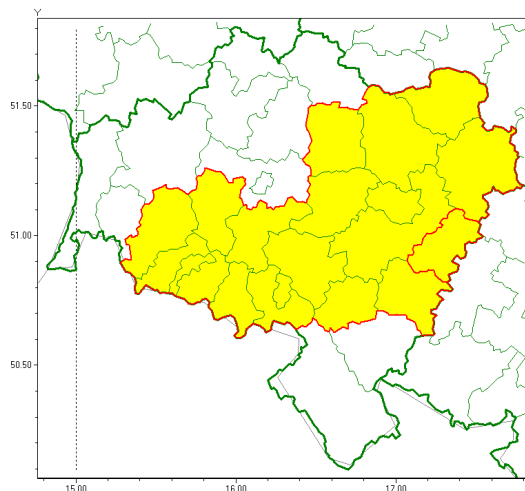

### Zasięg ostrzeżenia w województwie

Burze z gradem

### Ostrzeżenie meteorologiczne Nr 45

<b>Nazwa biura</b>	IMGW-PIB Centralne Biuro Prognoz Meteorologicznych - Wydział we Wrocławiu
<b>Zjawisko/stopień zagrożenia</b>	Burze z gradem/ 1
<b>Obszar</b>	województwo dolnośląskie <b>powiat oławski</b>
<b>Ważność</b>	od godz. 19:00 dnia 24.06.2021 do godz. 04:00 dnia 25.06.2021
<b>Przebieg</b>	Prognozowane są burze, którym miejscami będą towarzyszyć ulewne opady deszczu od 15 mm do 25 mm, lokalnie do 40 mm oraz porywy wiatru do 90 km/h. Punktowo grad.
<b>Prawdopodobieństwo wystąpienia zjawiska(%)</b>	80%
<b>Uwagi</b>	Z uwagi na dynamiczną sytuację meteorologiczną ostrzeżenie może ulec aktualizacji.
<b>Dyrektor synoptyk IMGW-PIB</b>	Janusz Zieliński
<b>Godzina i data wydania</b>	godz. 12:06 dnia 24.06.2021
<b>SMS</b>	IMGW-PIB OSTRZEŻENIE: BURZE Z GRADEM/1 dolnośląskie/oławski od 19:00/24.06 do 04:00/25.06.2021 deszcz 40 mm, grad, porywy 90 km/h.