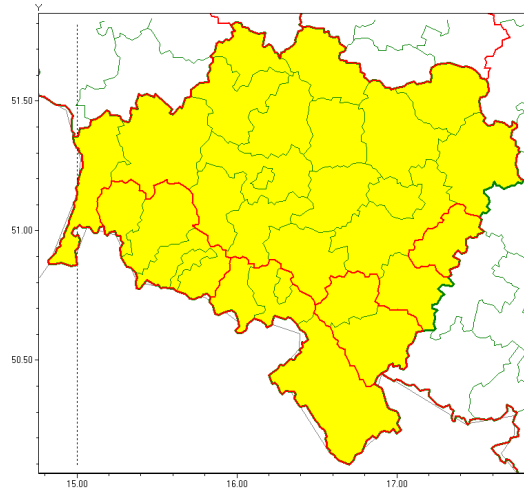

### Zasięg ostrzeżenia w województwie

Burze z gradem

### Ostrzeżenie meteorologiczne Nr 42

<b>Nazwa biura</b>	IMGW-PIB Centralne Biuro Prognoz Meteorologicznych - Wydział we Wrocławiu
<b>Zjawisko/stopień zagrożenia</b>	Burze z gradem/ 1
<b>Obszar</b>	województwo dolnośląskie <b>powiat oławski</b>
<b>Ważność</b>	od godz. 15:00 dnia 21.06.2021 do godz. 02:00 dnia 22.06.2021
<b>Przebieg</b>	Prognozowane są burze, którym miejscami będą towarzyszyć ulewne opady deszczu od 15 mm do 25 mm, a lokalnie do 40 mm oraz porywy wiatru do 80 km/h. Miejscami grad.
<b>Prawdopodobieństwo wystąpienia zjawiska(%)</b>	90%
<b>Uwagi</b>	W zależności od rozwoju sytuacji możliwe jest podwyższenie stopnia ostrzeżenia, szczególnie ze względu na wysokość opadów.
<b>Dyrektor synoptyk IMGW-PIB</b>	Janusz Zieliński
<b>Godzina i data wydania</b>	godz. 07:16 dnia 21.06.2021
<b>SMS</b>	IMGW-PIB OSTRZEŻA: BURZE Z GRADEM/1 dolnośląskie/oławski od 15:00/21.06 do 02:00/22.06.2021 deszcz 40 mm, grad, porywy 80 km/h.